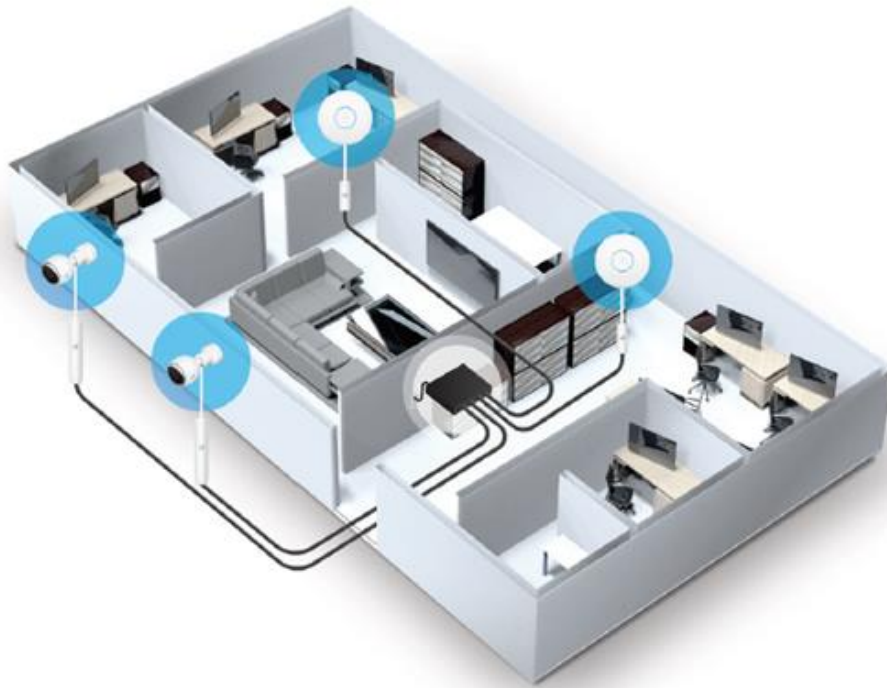

## 개요

DIVA-S1518P250 모델은 PoE 전원 출력을 지원하는 기가비트 이더넷 스위치 제품으로서 플러그 앤 플레이 타입으로 TV, NAS, 무선랜 AP, NVR 및 IP 카메라 등의 네트워크를 손쉽게 확장합니다. 16개의 10/100/1000 Mbps RJ45 포트에는 다양한 이더넷 장치를 연결할 수 있으며 802.3at/af 규격의 총 250W PoE 전원을 PD 장치에 공급할 수 있습니다. 16개의 RJ45 포트 외에도 2개의 기가비트 SFP 포트를 통해 고속으로 업링크 네트워크를 연결하고 속도 저하 및 노이즈 영향 없이 장거리 네트워크를 확장합니다. DIVA-S1518P250 모델은 -20°C 부터 50°C 사이의 온도에서 안정적으로 동작하며 19인치 랙, 벽면, 데스크탑 환경에 손쉽게 설치할 수 있습니다.

## 하드웨어

네트워크 인터페이스	10/100/1000 Mbps RJ45 16포트 1 Gbps SFP 2포트 (업링크)
하드웨어 성능	포워딩: 26.78 Mpps 스위칭: 36 Gbps MAC 테이블: 8K
PoE 출력	1~16번 포트를 통해 총 250W (포트 당 15.4W) (최대 30W 출력 가능)
동작 환경	온도: -20°C ~ 50°C 습도: 10 ~ 90% (비응축) 설치 높이: 3000 미터 미만
크기 및 무게	270.5 x 44.6 x 181 mm (10.7 x 1.8 x 7.2") 2.5Kg 미만
장착 방식	19인치 랙, 데스크탑, 벽면
입력 전원	100~240VAC 입력 (주파수: 50~60 Hz)
인증	KC

**PoE 규격**

DIVA-S1518P250 모델은 표준 802.3af/at PoE PSE(Power Sourcing Equipment) 장치로서 총 250 와트 PoE 전원을 PD(Power Device) 장치에 공급합니다. 네트워크 관리자는 802.3af/at PoE 스위치를 사용하여 IP 카메라 및 Wi-Fi 무선 액세스 포인트와 같은 원격 장치에 전원과 데이터를 편리하게 할 수 있습니다. 일반적으로 네트워크 관리자는 802.3af/at PoE 스위치 및 전원 장치, UPS (Uninterruptible Power Supply) 장치 등을 중앙에 설치한 후 정전이 발생할 경우에도 편리하고 효율적인 방법으로 네트워크 전원을 관리합니다. DIVA-S1518P250 모델은 장치 과부하를 방지하기 위한 우선 순위 메카니즘을 제공하며 PoE 포트를 통해 출력할 총 전력이 250W를 초과할 경우 우선 순위가 높은 포트부터 전원을 공급합니다.