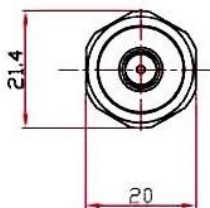

안테나 호환 모뎀

- DIVA-ILM
- DIVA-LIO-DI2DO2
- DIVA-LIO-DI4
- DIVA-LIO-DO4
- DIVA-LIO-DI8DO8
- DIVA-LIO-DI16
- DIVA-LIO-DO16

ON-900-2 사양서

설치 환경	실내
지원 주파수	902 - 928 MHz
이득	2.2 dBi
전압 정재파 비 (VSWR)	최대 2.0
임피던스	50 Ω
커넥터	SMA Male
크기	172 x 23 x 15 mm

ON-900-3 사양서

설치 환경	실내 및 실외(방수/방진 구조)
지원 주파수	902 - 928 MHz
이득	3 dBi
전압 정재파 비 (VSWR)	최대 2.0
임피던스	50 Ω
커넥터	N-type Male
크기	225 x 26 mm

ON-900-8 사양서

설치 환경	실외 (방수/방진 구조)
지원 주파수	860 - 940 MHz
이득	8 dBi
전압 정재파 비 (VSWR)	최대 1.5
임피던스	50 Ω
편파	수직
커넥터	N-type Male
크기	600 x 20 mm
장착	40 - 60 mm Pole