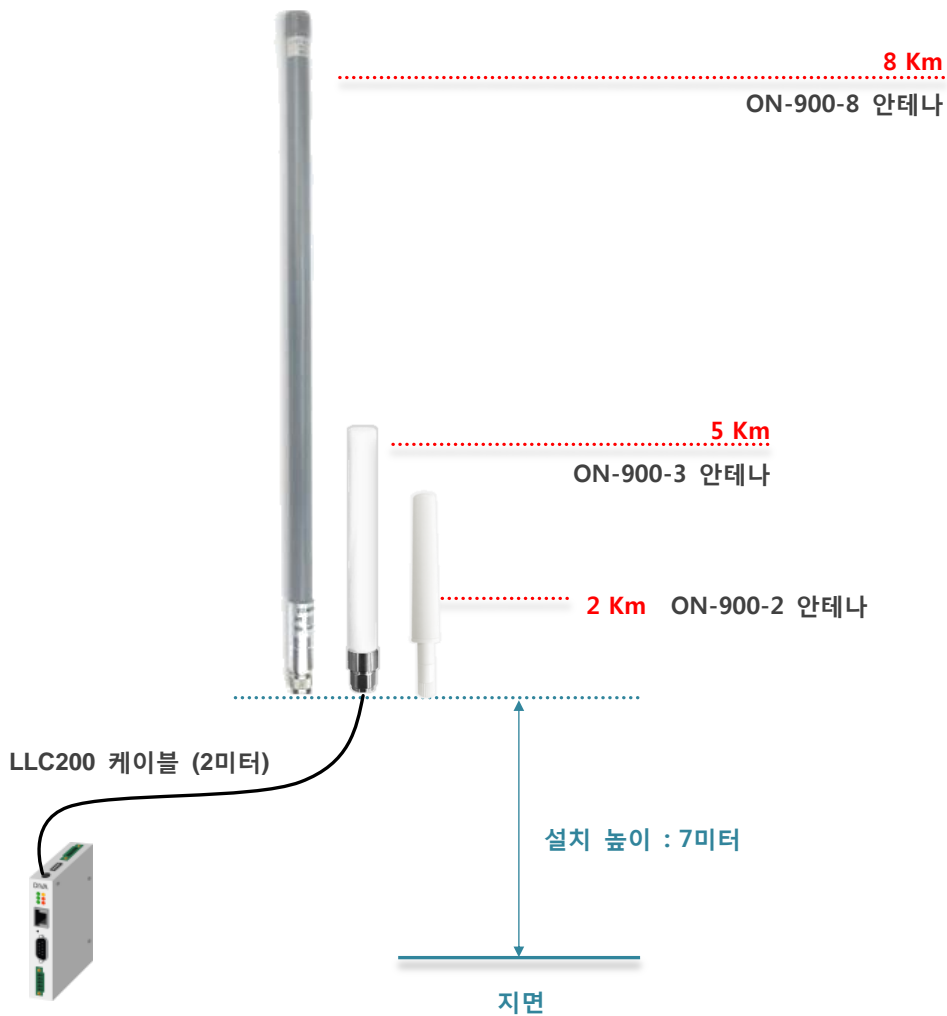

900MHz 무지향성 안테나

- ON-900-2 : 2dBi 실내용 안테나
- ON-900-3 : 3dBi 실내외용 안테나
- ON-900-8 : 8dBi 실외용 안테나

안테나 및 설치 환경

DIVA-ILM 및 DIVA-LIO 시리즈 제품은 무지향성 안테나를 사용하여 8 킬로미터 이내의 무선 통신을 지원합니다. 장거리 무선 네트워크를 연결할 경우 가시권 확보를 위해 안테나를 지면에서 최대한 높이 설치하되 송수신 위치의 안테나 높이를 가급적 동일하게 구성하시기 바랍니다. 또한 주변 낙뢰 보호 시스템을 반드시 확인한 후 안전구역 내에 안테나를 설치하시기 바랍니다. 아래의 안테나 별 통신거리는 지면으로부터 7 미터 높이에서 가시권이 확보되는 기준으로 시험된 결과입니다.

안테나 호환 모뎀

- DIVA-ILM
- DIVA-LIO-DI2DO2
- DIVA-LIO-DI4
- DIVA-LIO-DO4
- DIVA-LIO-DI8DO8
- DIVA-LIO-DI16
- DIVA-LIO-DO16

ON-900-2 사양서

설치 환경	실내
지원 주파수	902 - 928 MHz
이득	2.2 dBi
전압 정재파 비 (VSWR)	최대 2.0
임피던스	50 Ω
커넥터	SMA Male
크기	172 x 23 x 15 mm

ON-900-3 사양서

설치 환경	실내 및 실외(방수/방진 구조)
지원 주파수	902 - 928 MHz
이득	3 dBi
전압 정재파 비 (VSWR)	최대 2.0
임피던스	50 Ω
커넥터	N-type Male
크기	225 x 26 mm

ON-900-8 사양서

설치 환경	실외 (방수/방진 구조)
지원 주파수	860 - 940 MHz
이득	8 dBi
전압 정재파 비 (VSWR)	최대 1.5
임피던스	50 Ω
편파	수직
커넥터	N-type Male
크기	600 x 20 mm
장착	40 - 60 mm Pole