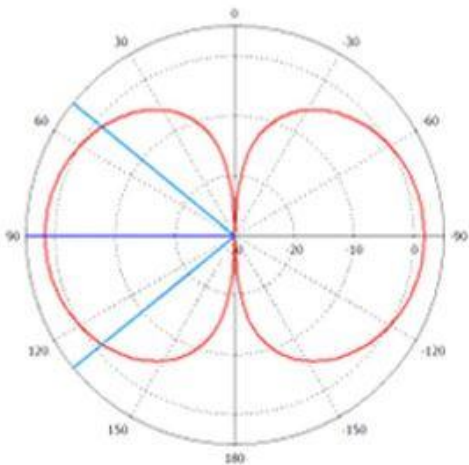

ON-900-8 사양서

설치 환경	실외 (방수/방진 구조)
지원 주파수	860 - 940 MHz
이득	8 dBi
전압 정재파 비 (VSWR)	최대 1.5
임피던스	50 Ω
편파	수직
커넥터	N-type Male
크기	600 x 20 mm
장착	40 - 60 mm Pole

Beam Pattern