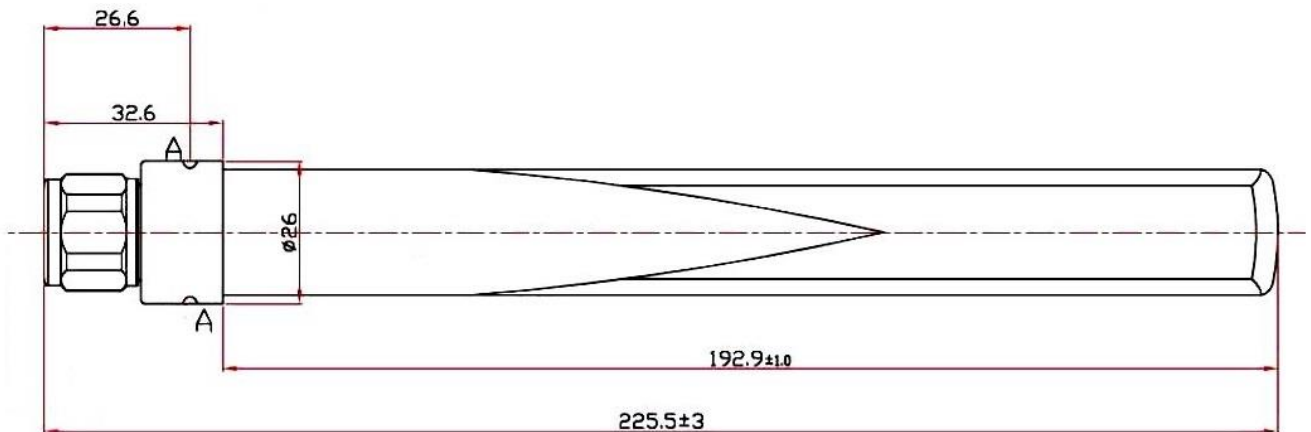

안테나 호환 모뎀

- DIVA-ILM
- DIVA-LIO-DI2DO2
- DIVA-LIO-DI4
- DIVA-LIO-DO4
- DIVA-LIO-DI8DO8
- DIVA-LIO-DI16
- DIVA-LIO-DO16

ON-900-2 사양서

설치 환경	실내
지원 주파수	902 - 928 MHz
이득	2.2 dBi
전압 정재파 비 (VSWR)	최대 2.0
임피던스	50 Ω
커넥터	SMA Male
크기	172 x 23 x 15 mm

ON-900-3 사양서

설치 환경	실내 및 실외(방수/방진 구조)
지원 주파수	902 - 928 MHz
이득	3 dBi
전압 정재파 비 (VSWR)	최대 2.0
임피던스	50 Ω
커넥터	N-type Male
크기	225 x 26 mm

ON-900-8 사양서

설치 환경	실외 (방수/방진 구조)
지원 주파수	860 - 940 MHz
이득	8 dBi
전압 정재파 비 (VSWR)	최대 1.5
임피던스	50 Ω
편파	수직
커넥터	N-type Male
크기	600 x 20 mm
장착	40 - 60 mm Pole