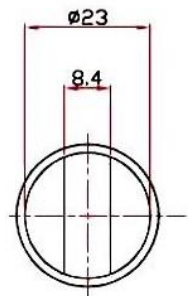

안테나 호환 모뎀

- DIVA-ILM
- DIVA-LIO-DI2DO2
- DIVA-LIO-DI4
- DIVA-LIO-DO4
- DIVA-LIO-DI8DO8
- DIVA-LIO-DI16
- DIVA-LIO-DO16

ON-900-2 사양서

설치 환경	실내
지원 주파수	902 - 928 MHz
이득	2.2 dBi
전압 정재파 비 (VSWR)	최대 2.0
임피던스	50 Ω
커넥터	SMA Male
크기	172 x 23 x 15 mm

ON-900-3 사양서

설치 환경	실내 및 실외(방수/방진 구조)
지원 주파수	902 - 928 MHz
이득	3 dBi
전압 정재파 비 (VSWR)	최대 2.0
임피던스	50 Ω
커넥터	N-type Male
크기	225 x 26 mm

ON-900-8 사양서

설치 환경	실외 (방수/방진 구조)
지원 주파수	860 - 940 MHz
이득	8 dBi
전압 정재파 비 (VSWR)	최대 1.5
임피던스	50 Ω
편파	수직
커넥터	N-type Male
크기	600 x 20 mm
장착	40 - 60 mm Pole