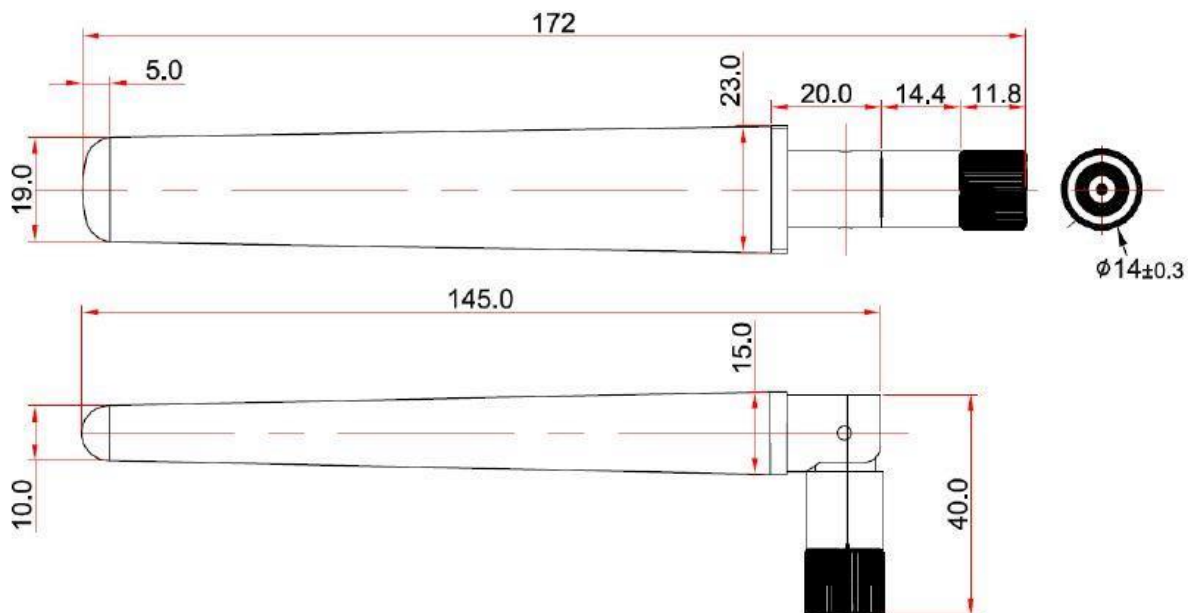

900MHz 무지향성 안테나

- ON-900-2 : 2dBi 실내용 안테나
- ON-900-3 : 3dBi 실내외용 안테나
- ON-900-8 : 8dBi 실외용 안테나

안테나 및 설치 환경

DIVA-ILM 및 DIVA-LIO 시리즈 제품은 무지향성 안테나를 사용하여 8 킬로미터 이내의 무선 통신을 지원합니다. 장거리 무선 네트워크를 연결할 경우 가시권 확보를 위해 안테나를 지면에서 최대한 높이 설치하되 송수신 위치의 안테나 높이를 가급적 동일하게 구성하시기 바랍니다. 또한 주변 낙뢰 보호 시스템을 반드시 확인한 후 안전구역 내에 안테나를 설치하시기 바랍니다. 아래의 안테나 별 통신거리는 지면으로부터 7 미터 높이에서 가시권이 확보되는 기준으로 시험된 결과입니다.

안테나 호환 모뎀

- DIVA-ILM
- DIVA-LIO-DI2DO2
- DIVA-LIO-DI4
- DIVA-LIO-DO4
- DIVA-LIO-DI8DO8
- DIVA-LIO-DI16
- DIVA-LIO-DO16

ON-900-2 사양서

설치 환경	실내
지원 주파수	902 - 928 MHz
이득	2.2 dBi
전압 정재파 비 (VSWR)	최대 2.0
임피던스	50 Ω
커넥터	SMA Male
크기	172 x 23 x 15 mm

ON-900-3 사양서

설치 환경	실내 및 실외(방수/방진 구조)
지원 주파수	902 - 928 MHz
이득	3 dBi
전압 정재파 비 (VSWR)	최대 2.0
임피던스	50 Ω
커넥터	N-type Male
크기	225 x 26 mm

ON-900-8 사양서

설치 환경	실외 (방수/방진 구조)
지원 주파수	860 - 940 MHz
이득	8 dBi
전압 정재파 비 (VSWR)	최대 1.5
임피던스	50 Ω
편파	수직
커넥터	N-type Male
크기	600 x 20 mm
장착	40 - 60 mm Pole