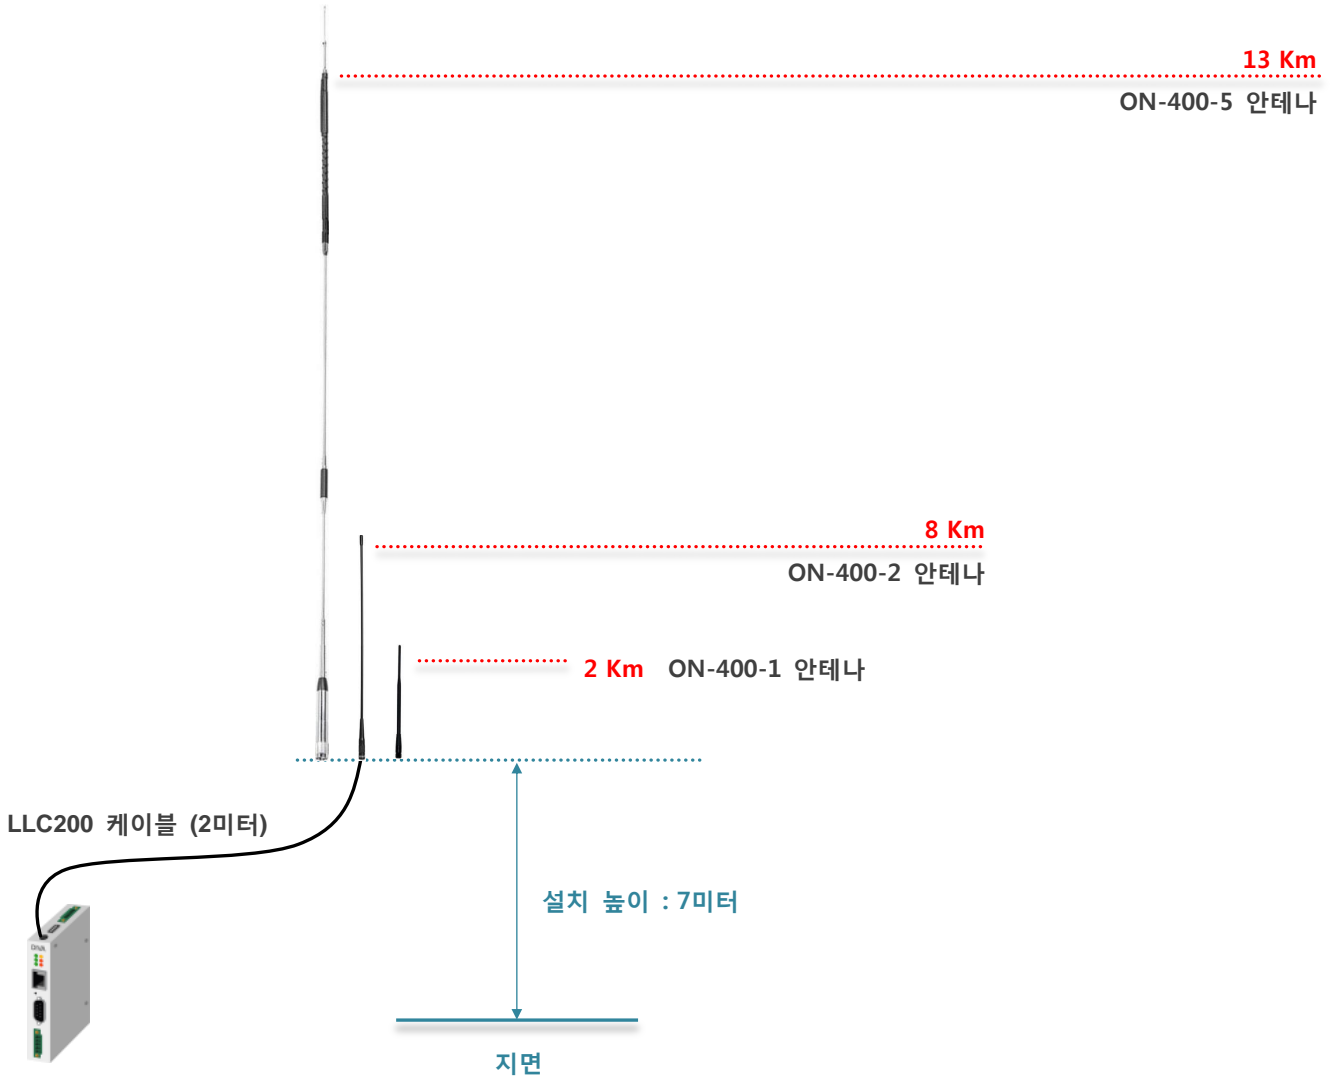

424/447MHz 무지향성 안테나

- ON-400-1 : 1dBi 실내외용 안테나
- ON-400-2 : 2.15dBi 실내외용 안테나
- ON-400-5 : 5.5dBi 실외용 안테나

안테나 및 설치 환경

DIVA-IRM 및 DIVA-RIO 시리즈 제품은 무지향성 안테나를 사용하여 10 킬로미터 이상의 무선 통신을 지원합니다. 장거리 무선 네트워크를 연결할 경우 가시권 확보를 위해 안테나를 지면에서 최대한 높이 설치하되 송수신 위치의 안테나 높이를 가급적 동일하게 구성하시기 바랍니다. 또한 주변 낙뢰 보호 시스템을 반드시 확인한 후 안전구역 내에 안테나를 설치하시기 바랍니다. 아래의 안테나 별 통신거리는 지면으로부터 7 미터 높이에서 가시권이 확보되는 기준으로 시험된 결과입니다.

안테나 호환 모델

- DIVA-IRM
- DIVA-RIO-DI2DO2
- DIVA-RIO-DI4
- DIVA-RIO-DO4
- DIVA-RIO-DI8DO8
- DIVA-RIO-DI16
- DIVA-RIO-DO16

ON-400-1 사양서

설치 환경	실내
지원 주파수	410 - 450 MHz
이득	1 dBi
전압 정재파 비 (VSWR)	최대 1.5
임피던스	50 Ω
커넥터	SMA Male
크기	Ø13 x 185.5 mm

ON-400-2 사양서

설치 환경	실내 및 실외
지원 주파수	400 - 470 MHz
이득	2.15 dBi
전압 정재파 비 (VSWR)	최대 1.5
임피던스	50 Ω
커넥터	SMA Male
크기	375 mm, 36g

ON-900-5 사양서

설치 환경	실외 (스테인리스 스틸)
지원 주파수	29/50/144/400 MHz
이득	5.5 dBi
전압 정재파 비 (VSWR)	최대 1.5
임피던스	50 Ω
편파	수직
커넥터	UHF PL259 Male
크기	1297 mm, 540g